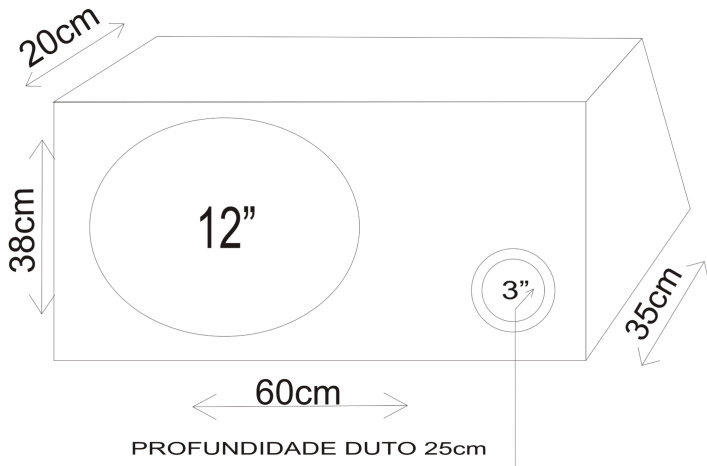

CAIXA ACÚSTICA PARA ALTO-FALANTE SUBWOOFER DE 12" COM DUTO REDONDO DE 3".

Medidas externas, 45 litros.

Modelos de alto-falantes:

Tormento Drun Bass 200wrms _____	MD15mm
Tormento 350wrms _____	MD15mm
Tormento Tuning 550wrms _____	MD15mm
Tormento X MAX 1000wrms _____	MD20mm

Obs: Modelo de caixa indicado de acordo com testes feitos para dia-a-dia.